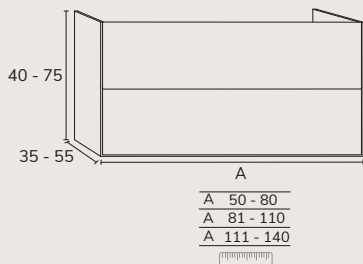

02. MEUBLE - H40-75CM

TIROIRS

CODE	A	PT
SLE0250-80C	50 - 80	994
SLE0281-110C	81 - 110	1110
SLE02111-140C	111 - 140	1234

PORTE

CODE	A	PT
SLE0250-80P	50 - 80	797
SLE0281-120P	81 - 120	910