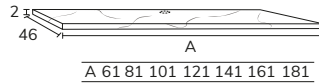

CODE	B	PT
LZE061212S	121	415
LZE061412S	141	559

**Supplément Monocolor 140 PT

LAVABOS EN OPTION MONOCOLOR

**Finition Monocolor

TABLETTES

KRION

COMPACT · MICROTEC

MARBRE