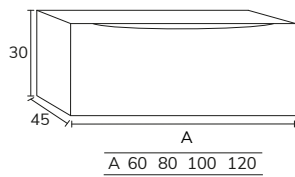

05. MEUBLE COMPLÉMENTAIRE

CODE	A	PT
TR056	60	685
TR058	80	791
TR0510	100	870
TR0512	120	968