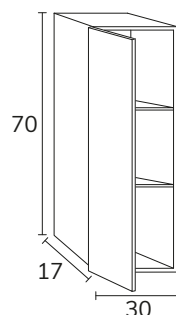

CODE	A	PT
CPA0670P	70	364