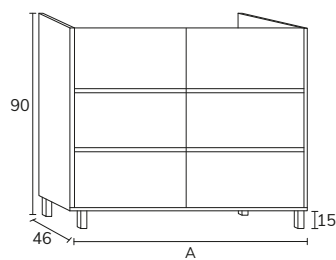

A 120 140

TIROIRS

CODE	A	PT
IR016	60	572
IR018	80	652
IR0110	100	725
IR01121	120 1S	803
IR01122	120 2S	832

TIROIRS

CODE	A	PT
IR01122C6	120	1094
IR01142C6	140	1151