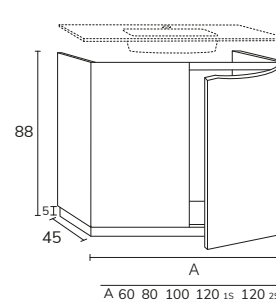

PORTE

CODE	A	PT
TR036-8P	60	960
TR038-8P	80	1091
TR0310-8P	100	1226
TR0312-8P	120	1343