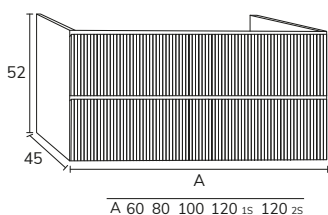

02. MEUBLE - H52CM

TIROIRS*

CODE	A	PT
MI026	60	1658
MI028	80	1868
MI0210	100	2138
MI02121	120 1s	2475
MI02122	120 2s	2505