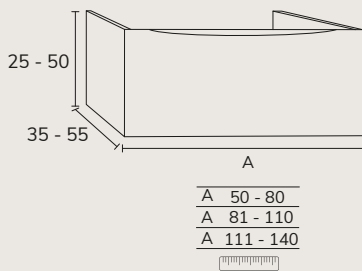

07. MDF 19MM 4CM TABLETTE

CODE	A	PT	CODE	A	PT
T0760	60	212	T07140	140	384
T0780	80	235	T07160	160	450
T07100	100	275	T07180	180	509
T07120	120	333	T07200	200	572

TROU

CODE	PT
TH07	11

SUR MESURE

01. MEUBLE - H25-50CM