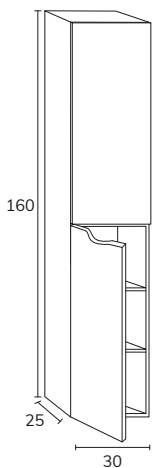

06. COLONNES

CODE	B	PT
CTR06160	160	923