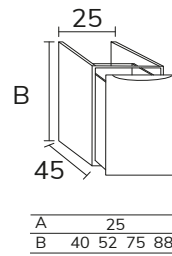

TIROIR

CODE	B	PT
TR044B	40	452
TR045B	52	492
TR047B	75	700
TR048B	88	707