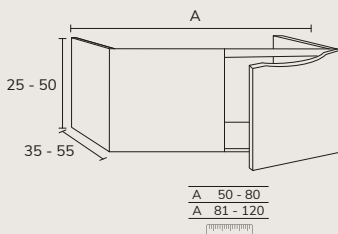

PORTE

CODE	A	PT
TR0150-80P	50 - 80	754
TR0181-120P	81 - 120	825