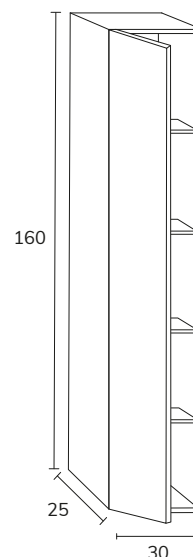

CODE	B	PT
CPA06160	160	710

SUR MESURE

03. MEUBLE - H10CM

CODE	PT
SPA03	6 x cm longueur linéaire (A)