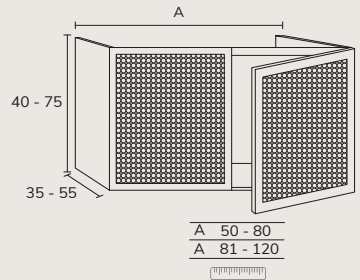

02. MEUBLE - H40-75CM

PORTE

CODE	A	PT
SCA0250-80P	50 - 80	1748
SCA0281-120P	81 - 120	1908