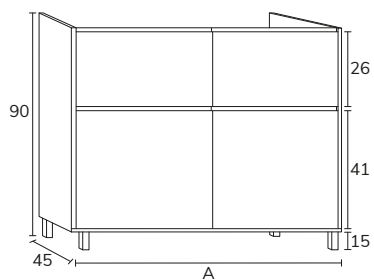

A 120 140

TIROIR

CODE	A	PT
HE016	60	498
HE018	80	571
HE0110	100	627
HE01121	120 1S	710
HE01122	120 2S	743

TIROIRS

CODE	A	PT
HE01122C4	120	1080
HE01142C4	140	1137