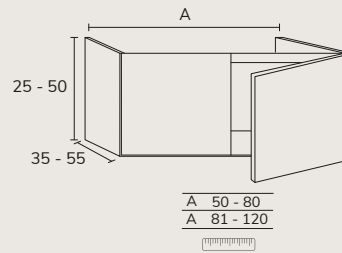

SUR MESURE

01. MEUBLE - H25-55CM

TIROIR

CODE	A	PT
SLE0150-80C	50 - 80	764
SLE0181-110C	81 - 110	876
SLE01111-140C	111 - 140	960

PORTE

CODE	A	PT
SLE0150-80P	50 - 80	692
SLE0181-120P	81 - 120	764