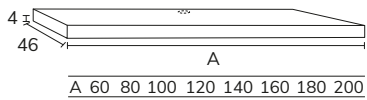

07. MDF 19MM 4CM TABLETTE

CODE	A	PT	CODE	A	PT
T0760	60	212	T07140	140	384
T0780	80	235	T07160	160	450
T07100	100	275	T07180	180	509
T07120	120	333	T07200	200	572

TROU

CODE	PT
TH07	11

SUR MESURE

01. MEUBLE - H25-50CM