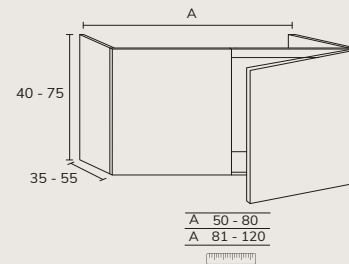

02. MEUBLE - H40-75CM

TIROIRS

CODE	A	PT
SLE0250-80C	50 - 80	994
SLE0281-110C	81 - 110	1110
SLE02111-140C	111 - 140	1234

PORTE

CODE	A	PT
SLE0250-80P	50 - 80	797
SLE0281-120P	81 - 120	910