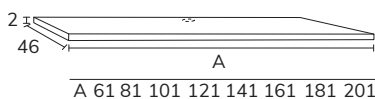

07. MDF 19MM 2CM TABLETTE

CODE	A	PT	CODE	A	PT
T0761	61	178	T07141	141	339
T0781	81	209	T07161	161	361
T07101	101	246	T07181	181	403
T07121	121	283	T07201	201	489

TROU

CODE	PT
TH07	11