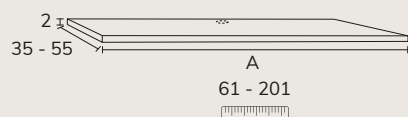

CODE	PT
ST07	3 x cm longueur linéaire (A)

FINITION

Laqué

 +5% pour les laques brillantes

Bois Massif

Sense

1. Meuble Sense 02 120 cm brandy + meuble complémentaire 02 sur mesure 50 cm avec plan sur mesure 50 cm brandy + plan-vasque Level 120 cm avec vasque déplacée à gauche blanc + miroir Gio diamètre 100 cm