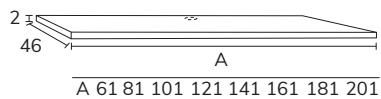

07. MDF 19MM TABLETTE

CODE	A	PT	CODE	A	PT
T0761	61	178	T07141	141	339
T0781	81	209	T07161	161	361
T07101	101	246	T07181	181	403
T07121	121	283	T07201	201	489

TROU

CODE	PT
TH07	11