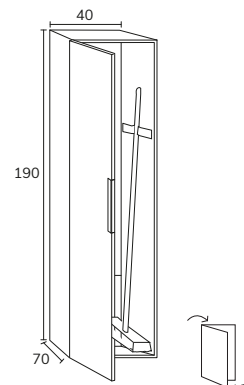

COLONNE D

· ARMOIRE À BALAIS

CODE	A	PT
CLA06DI	40 I	994
CLA06DD	40 D	994

I = CHARNIÈRES À GAUCHE
D = CHARNIÈRES À DROITE