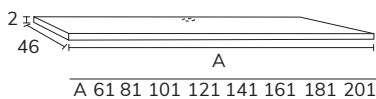

07. MDF 19MM TABLETTE