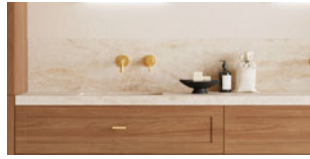

CODE	B	PT
LZE061212S	121	415
LZE061412S	141	559

**Supplément Monocolor 140 PT

LAVABOS EN OPTION MONOCOLOR

**Finition Monocolor

TABLETTES

KRION

COMPACT · MICROTEC

MARBRE