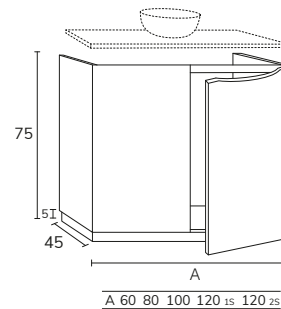

PORTE

CODE	A	PT
TR036-7P	60	953
TR038-7P	80	1084
TR0310-7P	100	1219
TR0312-7P	120	1339