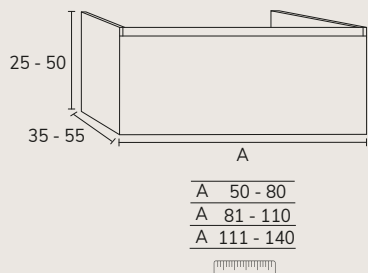

SUR MESURE

01. MEUBLE - H25-50CM

TIROIR

CODE	A	PT
SSE0150-80C	50 - 80	870
SSE0181-110C	81 - 110	945
SSE01111-140C	111 - 140	1039