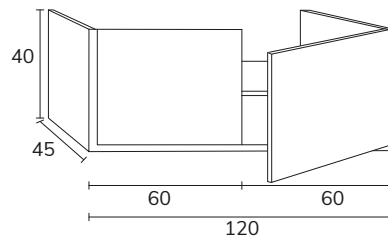

PORTE

CODE	A	PT
IN0112	120	595