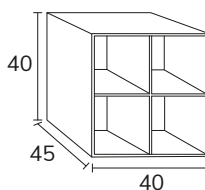

ÉTAGÈRE VERRE

CODE	B	PT
MI044B	40	1219