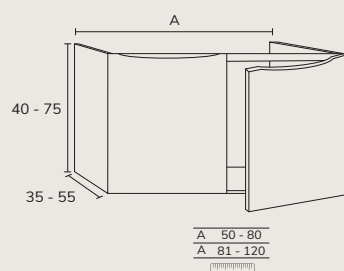

TIROIR

CODE	A	PT
STR0150-80C	50 - 80	794
STR0181-110C	81 - 110	894
STR01111-140C	111 - 140	1076

PORTE

CODE	A	PT
TR0150-80P	50 - 80	754
TR0181-120P	81 - 120	825

02. MEUBLE - H40-75CM

TIROIR

CODE	A	PT
STR0250-80C	50 - 80	1042
STR0281-110C	81 - 110	1150
STR02111-140C	111 - 140	1254