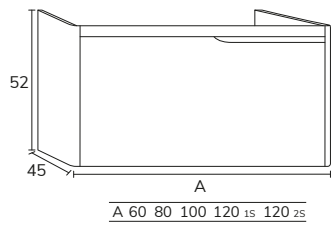

01. MEUBLE - H52CM

TIROIR

CODE	A	PT	CODE	A	PT
UR016	60	711	UR01122C2	120 2C	1290
UR018	80	760	UR01142C2	140 2C	1369
UR0110	100	830	UR01162C2	160 2C	1448
UR01121	120 1S	884	UR01182C2	180 2C	1493
UR01122	120 2S	915