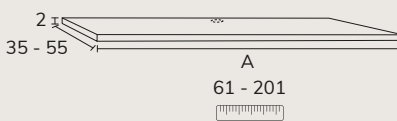

05. MEUBLE COMPLÉMENTAIRE - H25-50CM

TIROIR

CODE	A	PT
SSE0540-80	40 - 80	920
SSE0581-120	81 - 120	1028

TIROIRS

CODE	A	PT
SSE05120-140C2	120 - 140	1680
SSE05140-180C2	141 - 180	1832

07. MDF 19MM TABLETTE PROFONDEUR SPÉCIALE