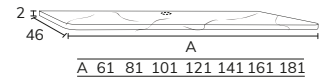

CODE	B	PT
LZE061212S	121	415
LZE061412S	141	559

**Supplément Monocolor 140 PT

LAVABOS EN OPTION MONOCOLOR

**Finition Monocolor

TABLETTES

KRION

COMPACT · MICROTEC

MARBRE