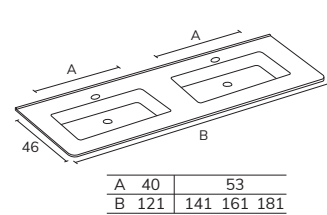

SUN KRION

1S

CODE	B	PT
LSU0661	61	552
LSU0681	81	618
LSU06101	101	689
LSU061211S	121 1S	761
LSU061411S	141 1S	916
LSU061611S	161 1S	988
LSU061811S	181 1S	1265

2S

CODE	B	PT
LSU061212S	121 2S	1013
LSU061412S	141 2S	1168
LSU061612S	161 2S	1240
LSU061812S	181 2S	1517