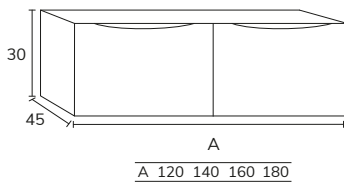

CODE	A	PT
TR0512C2	120	1324
TR0514C2	140	1397
TR0516C2	160	1515
TR0518C2	180	1646