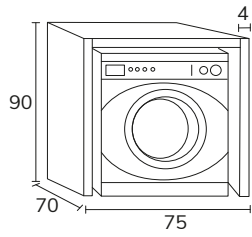

05. MEUBLE COMPLÉMENTAIRE

MEUBLE COMPLÉMENTAIRE A

· MACHINE À LAVER

CODE	A	PT
LA05A	75	582