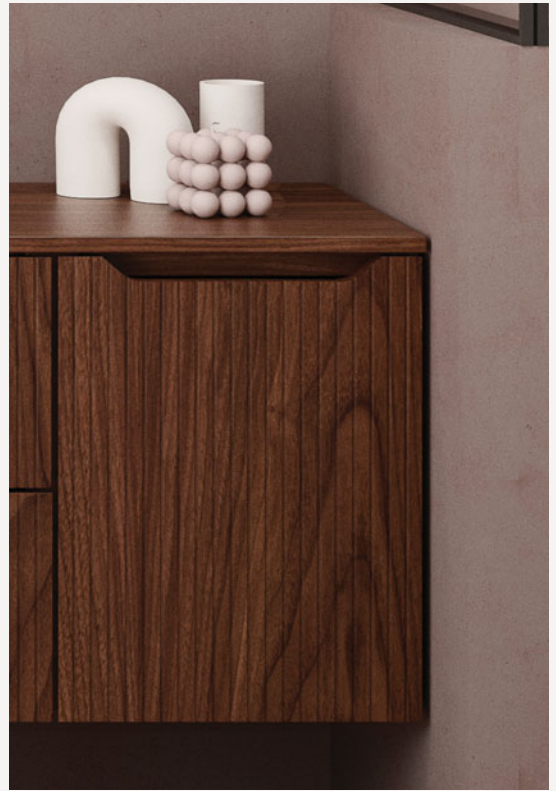

COLONNES

260

ACCESSOIRES

Alaska

NEW

1. Meuble Alaska 03 100 cm (avec socle) x2 oak ivoire
+ plan-vasque Hero Krión 201 cm + miroir Klein avec mât 50x90 cm

2. Meuble Alaska 01 100 cm oak x2 + plan Microtec 201 cm cappuccino + crédence murale sur mesure hauteur 30 cm + vasque Olbia x2 diamètre 40 cm

3. Meuble Alaska O2 120cm nogal + plan 160 cm nogal + lavabo Elle diamètre 42 cm + miroir Bianca 50x100 cm

4. Meuble Alaska 01 120 cm oak brown + lavabo Mae vasque décalée à gauche en finition grès cérame aspect travertin + miroir Max bronze 120x70 cm (90+30 cm) + trois colonnes Tokyo 30x190 cm verre bronze x3, avec LED