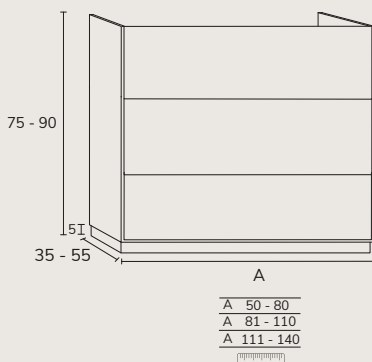

02. MEUBLE - H40-75CM

TIROIRS

CODE	A	PT
SLE0250-80C	50 - 80	994
SLE0281-110C	81 - 110	1110
SLE02111-140C	111 - 140	1234

PORTE

CODE	A	PT
SLE0250-80P	50 - 80	797
SLE0281-120P	81 - 120	910

03. MEUBLE - H75-90CM