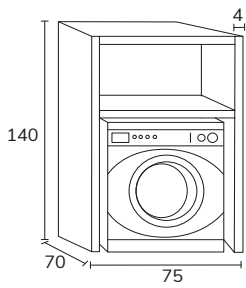

MEUBLE COMPLÉMENTAIRE C

· MACHINE À LAVER + ÉTAGÈRE

CODE	A	PT
LA05C	75	638