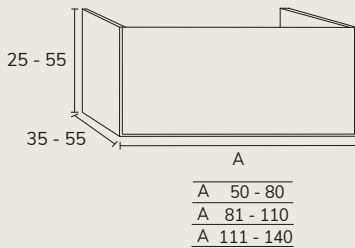

SUR MESURE

01. MEUBLE - H25-55CM

TIROIR

CODE	A	PT
SLE0150-80C	50 - 80	764
SLE0181-110C	81 - 110	876
SLE01111-140C	111 - 140	960

PORTE

CODE	A	PT
SLE0150-80P	50 - 80	692
SLE0181-120P	81 - 120	764