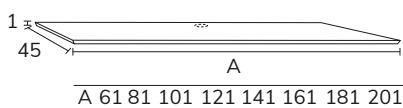

07. MDF 19MM TABLETTE

CODE	A	PT	CODE	A	PT
TL0761	61	216	TL07141	141	376
TL0781	81	247	TL07161	161	411
TL07101	101	286	TL07181	181	438
TL07121	121	325	TL07201	201	544

TROU

CODE	PT
TH07	11