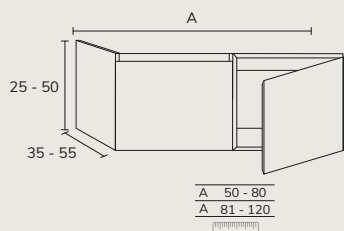

PORTE

CODE	A	PT
SSE0150-80P	50 - 80	754
SSE0181-120P	81 - 120	825