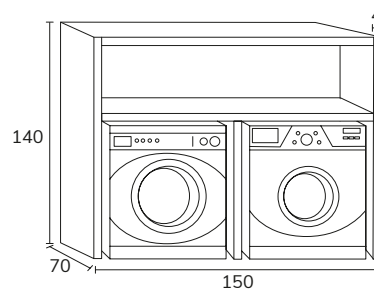

MEUBLE COMPLÉMENTAIRE C

MEUBLE COMPLÉMENTAIRE D

· MACHINE À LAVER + SÉCHOIR + ÉTAGÈRE

CODE	A	PT
LA05D	150	968