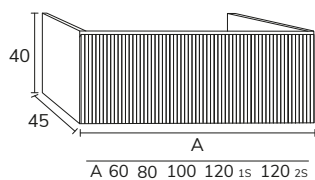

01. MEUBLE - H40CM

FAÇADE BOIS MASSIF (CHÊNE)

TIROIR*

CODE	A	PT
MI016	60	1295
MI018	80	1503
MI0110	100	1792
MI01121	120 1s	2130
MI01122	120 2s	2160