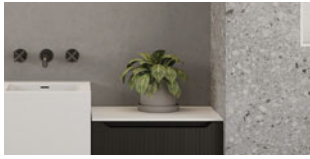

CODE	B	PT
LZE061212S	121	415
LZE061412S	141	559

**Supplément Monocolor 140 PT

LAVABOS EN OPTION MONOCOLOR

**Finition Monocolor

TABLETTES

KRION

COMPACT · MICROTEC

MARBRE