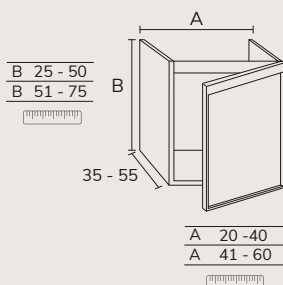

04. MODULAIRE

PORTE

CODE	A	B	PT
SBO04225-50	20 - 40	25 - 50	662
SBO04425-50	41 - 60	25 - 50	782
SBO04251-75	20 - 40	51 - 75	808
SBO04451-75	41 - 60	51 - 75	930