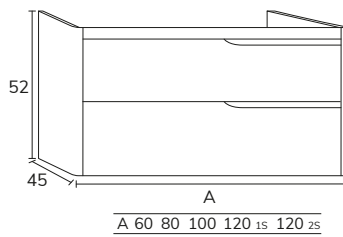

02. MEUBLE - H52CM

TIROIRS

CODE	A	PT	CODE	A	PT
UR026	60	807	UR02122C4	120 4C	1451
UR028	80	898	UR02142C4	140 4C	1543
UR0210	100	970	UR02162C4	160 4C	1633
UR02121	120 1S	1149	UR02182C4	180 4C	1723
UR02122	120 2S	1181