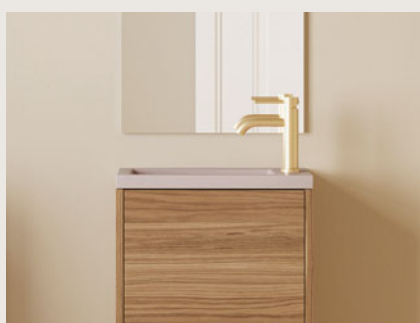

CODE	B	PT
LZE061212S	121	415
LZE061412S	141	559

**Supplément Monocolor 140 PT

LAVABOS EN OPTION MONOCOLOR

**Finition Monocolor

TABLETTES

KRION

COMPACT · MICROTEC

MARBRE