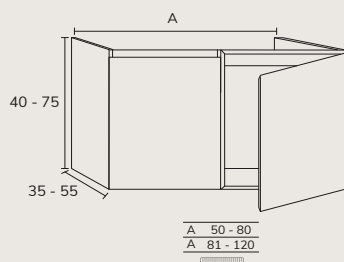

PORTE

CODE	A	PT
SSE0250-80P	50 - 80	855
SSE0281-120P	81 - 120	968