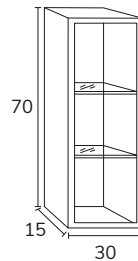

CODE	B	PT
CPA0670	70	409