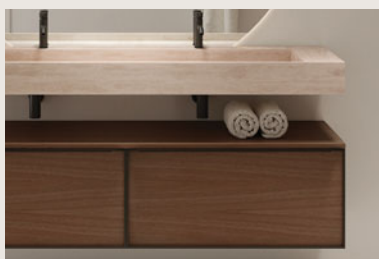

CODE	A	PT
CTK06160A	160	750

CODE	A	PT
CTK06160B	160	881

06. COLONNES

CODE	A	PT
CTK06190A	190	850

CODE	A	PT
CTK06190B	190	991

INDIQUEZ VOS FINITIONS

1. FINITION VERRE BRONZE

2. TOUTES LES FINITIONS DE LAQUES, DE MÉLAMINÉS ET DE BOIS NATUREL