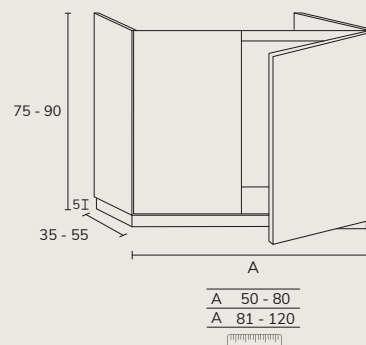

02. MEUBLE - H40-75CM

TIROIRS

CODE	A	PT
SLE0250-80C	50 - 80	994
SLE0281-110C	81 - 110	1110
SLE02111-140C	111 - 140	1234

PORTE

CODE	A	PT
SLE0250-80P	50 - 80	797
SLE0281-120P	81 - 120	910

03. MEUBLE - H75-90CM