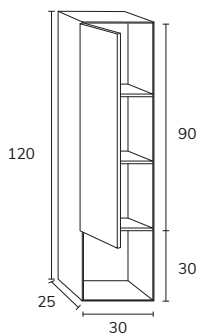

CODE	A	PT
CLE06120	120	780