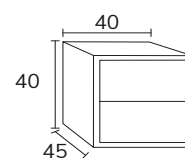

TIROIRS

CODE	B	PT
KU04B	40	497