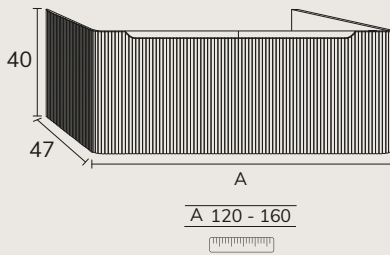

02. MEUBLE - H40CM