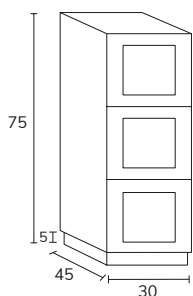

04. MODULAIRE

LAQUÉ

TIROIRS

CODE	A	PT
ST043-7	30	953

BOIS MASSIF (CHÊNE)

TIROIRS

CODE	A	PT
ST043-7M	30	1174