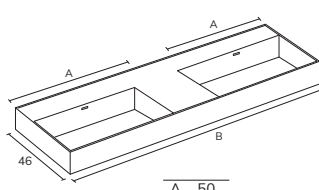

SOLID SURFACE MAT

SOHO BLANC MAT

CODE	B	PT
LSH0650S	Blanco	470
LSH0650MC	Monocolor*	597

LENN BLANC MAT

A	60	70	80
B	80	100	120

A	60	70	80
B	80	100	120

A	50
B	120

GAUCHE

CODE	B	PT
LLE0680I	80	794
LLE06100I	100	939
LLE06120I	120	1124

DROITE

CODE	B	PT
LLE0680D	80	794
LLE06100D	100	939
LLE06120D	120	1124

2S

CODE	B	PT
LLE061202S	120	1248

LENN MONOCOLOR*

GAUCHE

CODE	B	PT
LLE0680IMC	80	1001
LLE06100IMC	100	1179
LLE06120IMC	120	1365

DROITE

CODE	B	PT
LLE0680DMC	80	1001
LLE06100DMC	100	1179
LLE06120DMC	120	1365

2S

CODE	B	PT
LLE061202SMC	120	1489

LENN BICOLORE

GAUCHE

CODE	B	PT
LLE0680IBC	80	956
LLE06100IBC	100	1126
LLE06120IBC	120	1303

DROITE

CODE	B	PT
LLE0680DBC	80	956
LLE06100DBC	100	1126
LLE06120DBC	120	1303

2S

CODE	B	PT
LLE061202SBC	120	1421

blanc

+

finition*

*Finition Monocolor