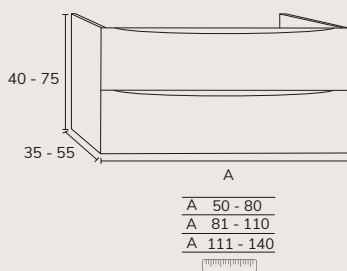

TIROIR

CODE	A	PT
STR0150-80C	50 - 80	794
STR0181-110C	81 - 110	894
STR01111-140C	111 - 140	1076

PORTE

CODE	A	PT
TR0150-80P	50 - 80	754
TR0181-120P	81 - 120	825

02. MEUBLE - H40-75CM

TIROIR

CODE	A	PT
STR0250-80C	50 - 80	1042
STR0281-110C	81 - 110	1150
STR02111-140C	111 - 140	1254