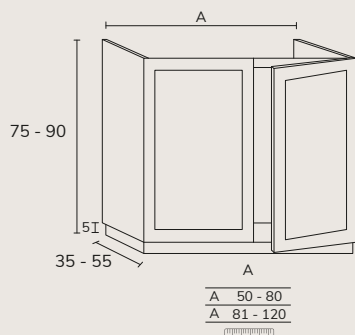

CHOISISSEZ VOTRE POIGNÉE

- Chromé
- Doré
- Noir

CODE	A	PT
PCA10CR	chromé	28
PCA10DR	doré	28
PCA10NR	noir	28

- Chromé
- Doré
- Noir

CODE	A	PT
PST10CR	chromé	35
PST10DR	doré	39
PST10NR	noir	28

SUR MESURE

01. MEUBLE - H75-90CM