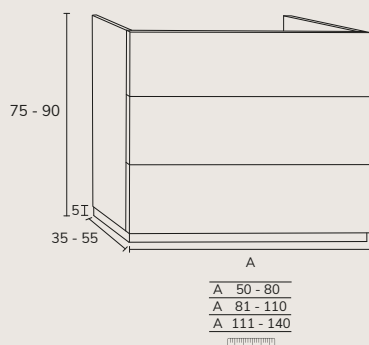

03. MEUBLE - H75-90CM

TIROIRS

CODE	A	PT
SEL0350-80CZ	50 - 80	1222
SEL0381-110CZ	81 - 110	1352
SEL03111-140CZ	111 - 140	1550