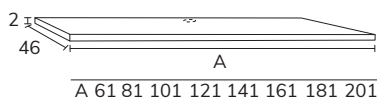

07. MDF 19MM TABLETTE

CODE	A	PT	CODE	A	PT
T0761	61	178	T07141	141	339
T0781	81	209	T07161	161	361
T07101	101	246	T07181	181	403
T07121	121	283	T07201	201	489

TROU

CODE	PT
TH07	11